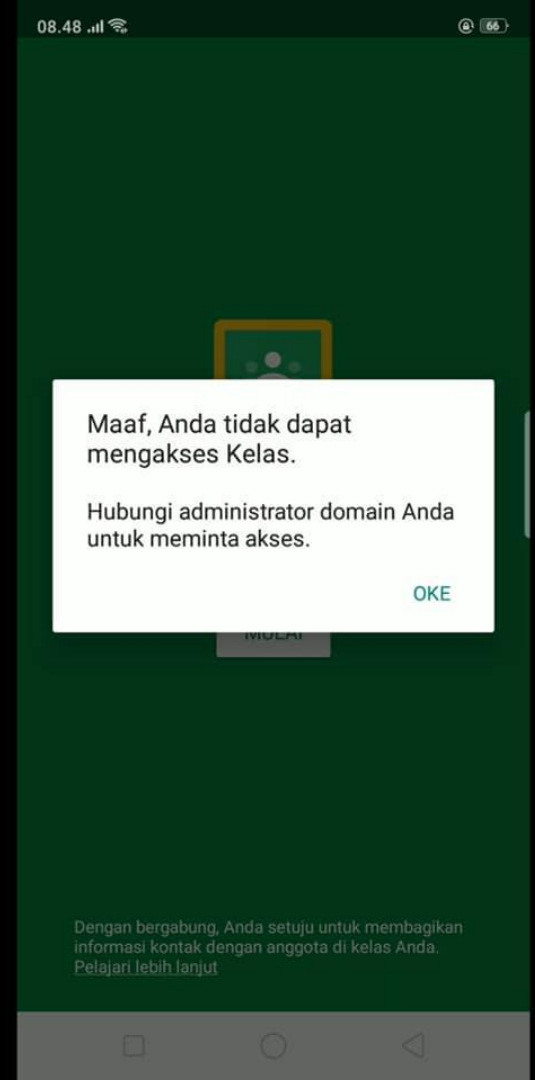

Masalah & Solusi Install Google Suite Education

1. Jika device policy, terinstal logonya seperti dibawah maka di uninstal / hapus aplikasinya

-
2. Pastikan Tersedia Ruang Kosong penyimpanan di hp, minimal 3 GB
 3. Update Google classroom, Google doc, dkk di play store sampai terakhir.
-

4. Lupa password atau password salah

- Pertama kali login, wajib mengganti password
- Hubungi walikelas untuk meminta reset password

5. Usia dibawah umur :

- Siswa/i dilarang mengisi tanggal lahir atau merubah nama
- Hubungi walikelas untuk reset data